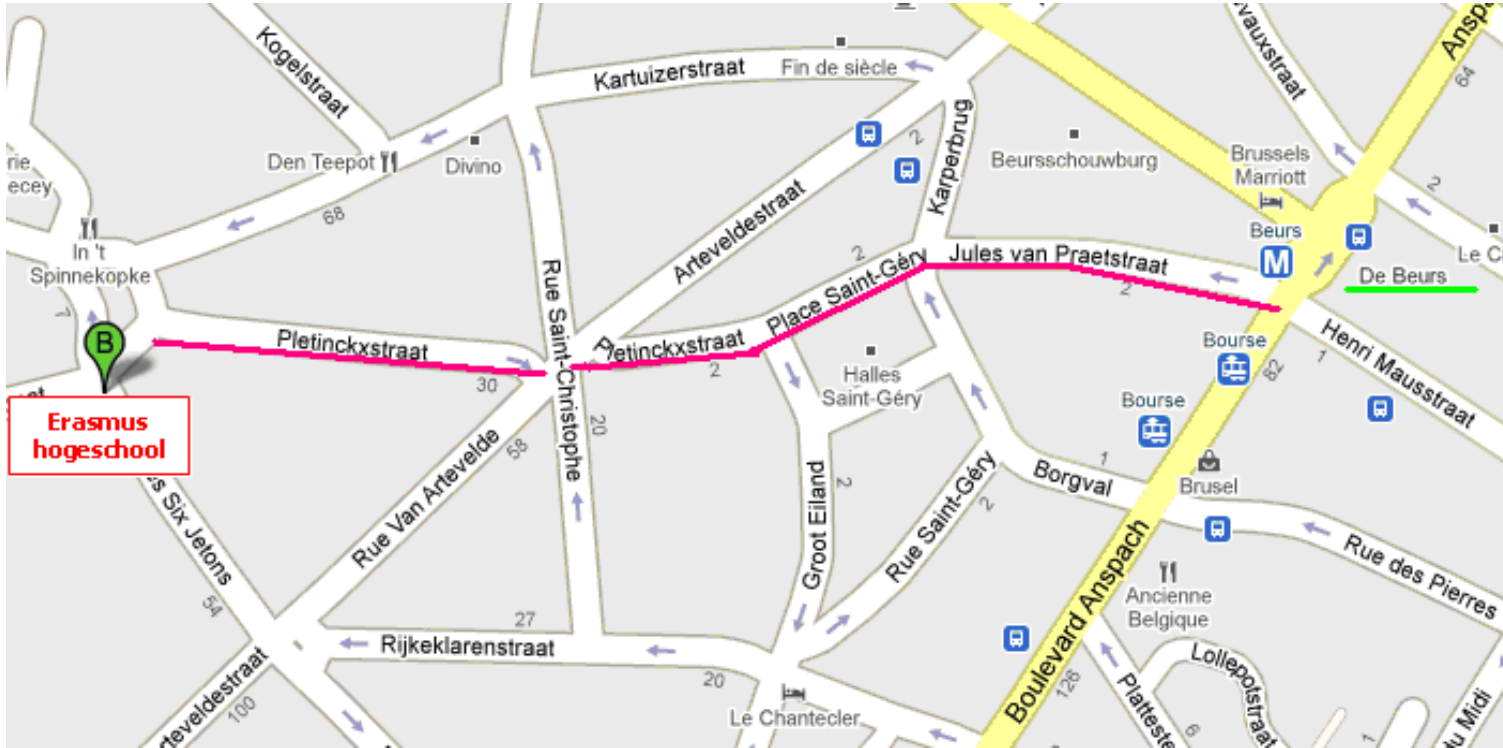

b.v. Jan Jansen

Voormiddag: "uitsluiting"

Namiddag 1e keus: "samen" . 2e keus: "dialogoog"

WEGOMSCHRIJVING

U neemt de trein naar Brussel-Noord.

Daar stapt u af en neemt u via de hoofdingang de METRO, U kunt de metro nemen van lijn 3 richting Stalle en lijn 4 richting Churchill

Aan de halte: Beurs stapt u af en neemt u de uitgang. U vervolgt uw reis te voet verder.

Neem aan de beurs de Jules van Praetstraat	94 m
Ga rechtdoor op Place Saint-Géry	61 m
Blijf rechtdoor gaan en vervolg uw weg naar de Pletinckxstraat	64 m
Sla linksaf bij Arteveldestraat	24 m
Sla rechtsaf bij Pletinckxstraat	140 m
Sla linksaf bij Bloemenhofplein	27 m
Sla linksaf bij Rue des Six Jetons U vindt uw bestemming rechts : Zespenningenstraat 70	6 m